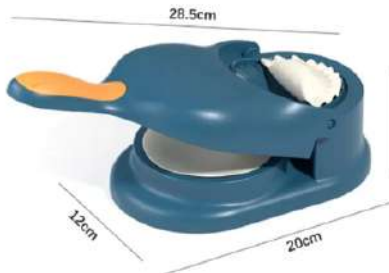

Molde para Hacer Empanadas

- PCG: $14.200
- PCP: $15.600
- PVP: $31.000

CARACTERÍSTICAS PRINCIPALES:

Máquina para Hacer Donas

- PCG: $53.100
- PCP: $58.500
- PVP: $90.000