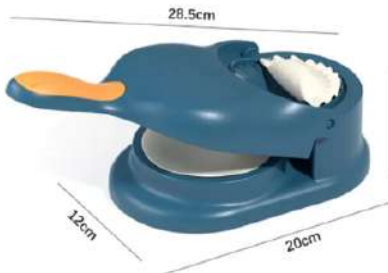

Molde para Hacer Empanadas

- PCG: $14.200
- PCP: $15.600
- PVP: $31.000

CARACTERÍSTICAS PRINCIPALES:

Máquina para Hacer Donas

- PCG: $53.100
- PCP: $58.500
- PVP: $90.000