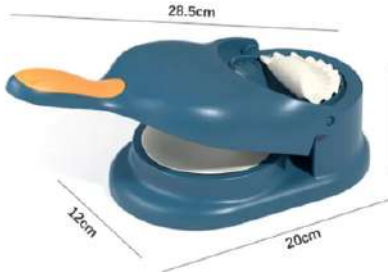

Molde para Hacer Empanadas

- PCG: $14.200
- PCP: $15.600
- PVP: $31.000

CARACTERÍSTICAS PRINCIPALES:

Máquina para Hacer Donas

- PCG: $64.900
- PCP: $71.500
- PVP: $108.000